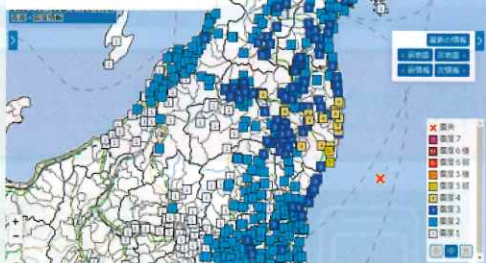

次のようなイメージで
情報を見ることができます。

避難情報 被害情報

大規模災害時に市が発信する
避難指示などの避難情報や
開設している避難所の情報、
建物被害や浸水被害等の
被害状況を、地図を用いて
分かりやすく掲載します。

避難情報発令状況マップ

避難所等マップ

被害状況マップ

裏面もあります

気象情報

気象情報リンク

気象警報・注意報(気象庁)

土砂災害警戒情報(気象庁)

台風情報(気象庁)

地震情報(気象庁)

河川水位と雨量の状況(国土交通省)

指定河川洪水予報(気象庁)

出典:気象庁ホームページ

出典:国土交通省ホームページ

出典:気象庁ホームページ

気象庁が発表する**気象警報等・土砂災害警戒情報・台風情報・地震情報・指定河川洪水予報**、国土交通省が公開している**河川水位や雨量の状況**などを集約して確認することができます。

公共情報

公共情報

- ⚡ 電気・ガス・水道・下水道
- 📶 通信(携帯、固定)
- 🚆 鉄道運行情報
- 🚌 バス運行情報

電気・ガス・水道・下水道の**インフラ状況**、電話などの**通信状況**、鉄道・バス・主要道路の**交通情報**などを集約して確認することができます。