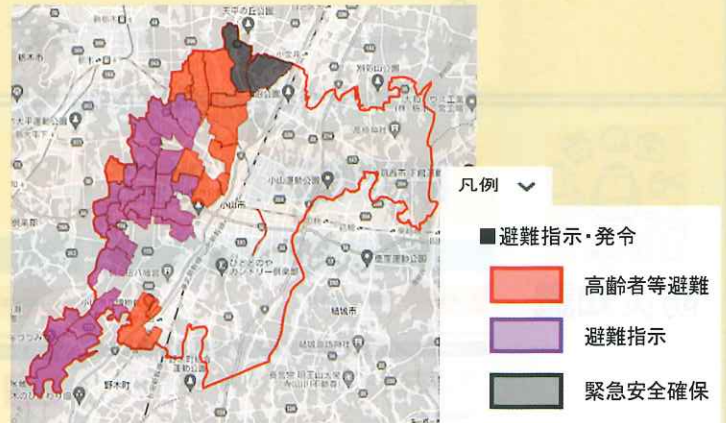

小山市防災ポータル

小山市防災ポータルサイトは 防災分野に特化した情報を提供する 小山市独自のコンテンツです。

防災ポータルサイトは、次のような特徴があります。

避難情報

被害情報

気象情報

公共情報

防災知識

次のようなイメージで
情報を見ることができます。

避難情報 被害情報

大規模災害時に市が発信する
避難指示などの避難情報や
開設している避難所の情報、
建物被害や浸水被害等の
被害状況を、地図を用いて
分かりやすく掲載します。

避難情報発令状況マップ

避難所等マップ

被害状況マップ

裏面もあります

気象情報