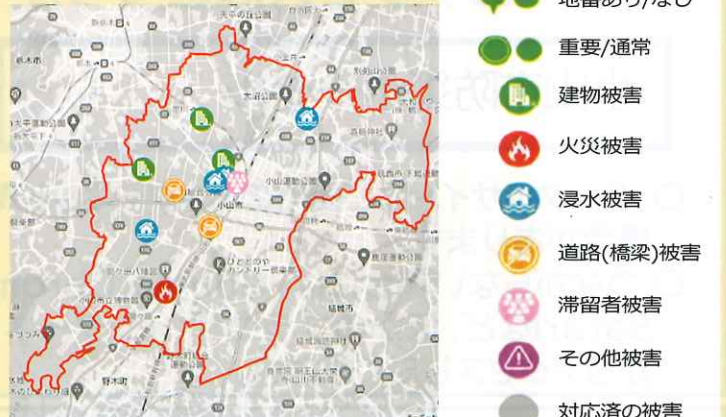

次のようなイメージで
情報を見ることができます。

避難情報 被害情報

大規模災害時に市が発信する
避難指示などの避難情報や
開設している避難所の情報、
建物被害や浸水被害等の
被害状況を、地図を用いて
分かりやすく掲載します。

避難情報発令状況マップ

避難所等マップ

被害状況マップ

裏面もあります

気象情報

気象情報リンク

気象警報・注意報(気象庁)

土砂災害警戒情報(気象庁)

台風情報(気象庁)

地震情報(気象庁)

河川水位と雨量の状況(国土交通省)

指定河川洪水予報(気象庁)

出典:気象庁ホームページ