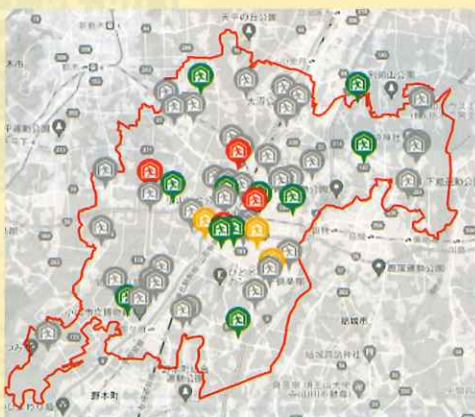

次のようなイメージで
情報を見ることができます。

避難情報 被害情報

大規模災害時に市が発信する
避難指示などの避難情報や
開設している避難所の情報、
建物被害や浸水被害等の
被害状況を、地図を用いて
分かりやすく掲載します。

避難情報発令状況マップ

避難所等マップ

被害状況マップ

裏面もあります

気象情報

気象情報リンク

気象警報・注意報(気象庁)

土砂災害警戒情報(気象庁)

台風情報(気象庁)

地震情報(気象庁)

河川水位と雨量の状況(国土交通省)

指定河川洪水予報(気象庁)

出典:気象庁ホームページ